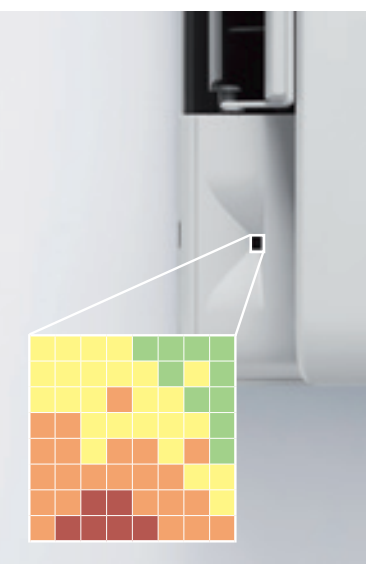

Comfort is niet alleen afhankelijk van de binnenluchtqualiteit, ook de luchtvochtigheid is belangrijk. Met de verschillende instellingen van de Stylish worden de ventilator en compressoren automatisch aangepast voor de **optimale balans tussen temperatuur en vochtigheid** in een ruimte.

Verse, zuivere lucht

De Stylish zorgt voor de hoogste binnenluchtqualiteit dankzij de **Flash-streamer-technologie van Daikin**. Dit systeem verwijderd stofdeeltjes, allergenen en geuren voor een schone en gezonde binnenlucht.

Stabiele ruimtetemperaturen

Via een **intelligente thermische sensor** detecteert de Stylish de oppervlaktetemperatuur van een ruimte en zorgt het systeem voor een comfortabel klimaat.

Stille werking

De Stylish is voorzien van een **ventilator met vernieuwd ontwerp**, voor een optimale luchtstroom en een hoger rendement bij een lager geluidsniveau.

De intelligente thermische sensor bepaalt eerst de huidige ruimtetemperatuur en verdeelt vervolgens de lucht gelijkmatig over de ruimte. Daarna wordt er overgeschakeld op een luchtstroompatroon waarmee warme en koude lucht naar de juiste plek wordt gericht.

Om het rendement te verbeteren, heeft Daikin een nieuwe ventilator ontworpen die efficiënter werkt in de compacte afmetingen van de Stylish. Samen zorgen de ventilator en warmtewisselaar voor de allerbeste energieprestaties, maar tegelijkertijd werken ze zo goed als geruisloos.

De intelligente thermische sensor meet de oppervlaktetemperatuur van een ruimte door deze te verdelen in een raster met 64 vakjes.