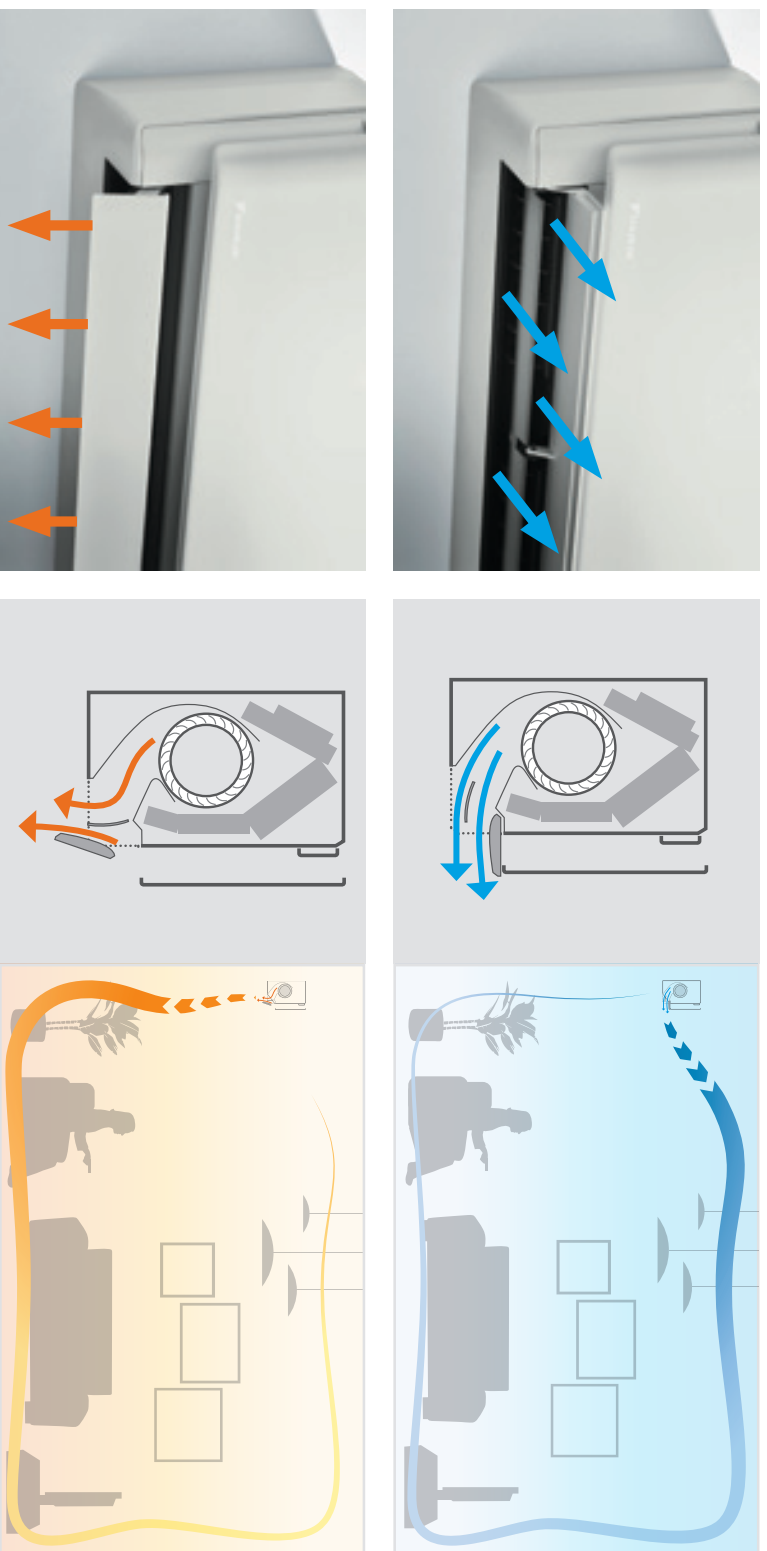

Neem een kijkje in de Stylish en de technologie erachter.

Het Coanda-effect

Het **Coanda-effect**, bekend van de Ururu Sarara, optimaliseert de luchtstroom en zorgt voor een comfortabel klimaat. Dankzij de speciaal ontworpen kleppen wordt de luchtstroom nauwkeuriger gericht en ontstaat er een betere temperatuurverdeling in de ruimte.

Hoe werkt het?

De Stylish bepaalt of de ruimte verwarmd of gekoeld moet worden en past aan de hand daarvan het patroon van de luchtstroom aan. Wanneer de verwarmingsfunctie van de Stylish actief is, wordt de luchtstroom via twee kleppen naar beneden gericht (verticale luchtstroom). Als de koelfunctie actief is, wordt de luchtstroom naar boven gericht (plafondstroming).

Met deze twee luchtstroompatronen voorkomt de Stylish koude tocht en ontstaat er een stabielere, comfortabelere ruimtetemperatuur voor de aanwezigen.

Het Coanda-effect creëert twee verschillende luchtstroompatronen afhankelijk van of koel- of verwarmingsfunctie is geactiveerd. De bovenste afbeeldingen tonen het Coanda-effect in koelmodus (plafondluchtstroom) en de onderste in verwarmingsmodus (verticale luchtstroom).