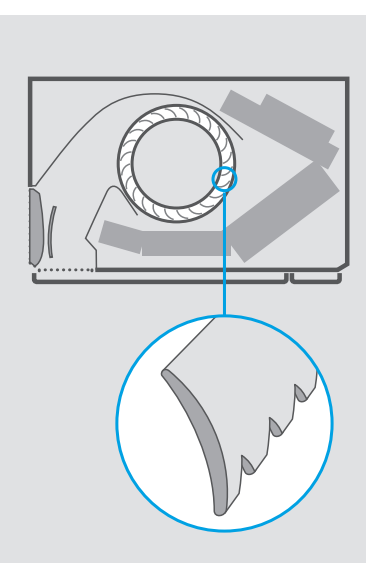

De intelligente thermische sensor meet de oppervlaktetemperatuur van een ruimte door deze te verdelen in een raster met 64 vakjes.