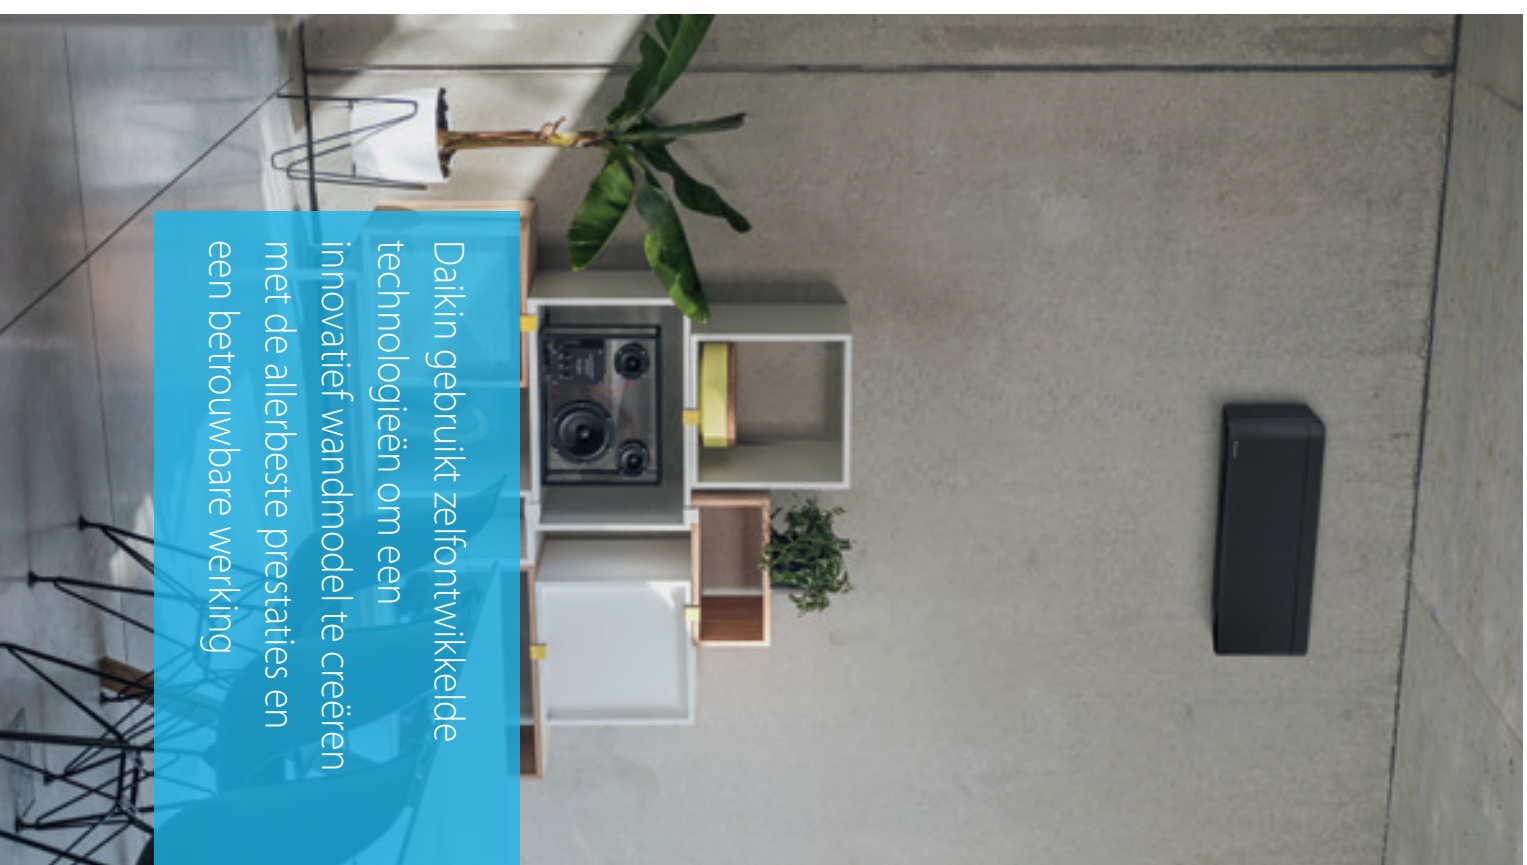

Het nieuwe ontwerp van de ventilator verdeelt het geluid beter en zorgt voor minder lawaai.

Daikin gebruikt zelfontwikkelde technologieën om een innovatief wandmodel te creëren met de allerbeste prestaties en een betrouwbare werking